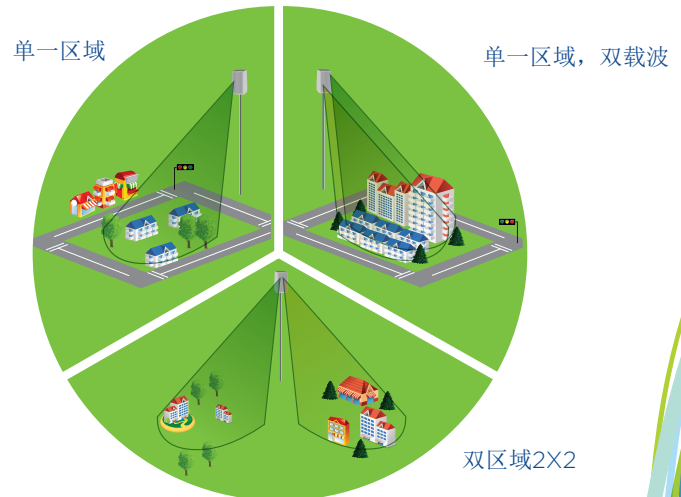

外形虽小，价值巨大

BreezeCOMPACT 系列家用产品便于安装，能够迅速上市并且可实现成本效益极高的部署。此外，该产品还具有以下优点：

- 多区域，多载波
- 高容量：**2x4, 4x4**
- 全天候，全户外
- 高达 **500 MHz** 的频率范围
- 三网合一服务：数据，语音 & 视频

利用 BreezeCOMPACT 系列产品独特的、能够带动双载波和双区域运作的双模式平台，简单地进行软件升级，便能够轻松地实现从 WiMAX 至高级 LTE 技术的转移。

优化的布局组合

BreezeCOMPACT 系列基站实际上能够覆盖任何无线生态系统中的室内外应用，包括可视范围 (LOS)，可视范围附近，可视范围以外以及高移动性 / 密集城区。

BreezeCOMPACT 1000 系列基站 - 小箱体，高性能

- 改善户外用户端设备总体拥有成本 (TCO)，网络连接更给力
- 对基站产品进行了优化，可实现可视线范围和可视范围附近区域的高覆盖率
- 4RX x 4TX，调制解调器采用小型、单一的全户外设计
- 在密集城区区域，我们最终选择小箱体设计
- 以最高负载率使用室内外用户端设备，4x4 4 分集阶数

BreezeCOMPACT 2000 系列基站 - 普遍覆盖

- 优化基站，以便在室内外用户端设备混合使用的城市环境中实现网络连接
- 高功率基站使在可视范围以外的地区能实现三网合一的连接
- 4RX x 2TX 一体式无线电传输，采用全户外，单一小型箱体设计
- 高覆盖率，大容量基站，可覆盖室内用户端设备

BreezeCOMPACT 3000 系列基站 - 无与伦比的性能

- 适用于固定区域、高移动性区域、密集城区以及复杂环境的理想基站产品
- 可覆盖多种室内用户端设备，包括 USB 软件保护器、WiFi 热点部件以及一系列室内 / 室外移动设备
- 4RX x 4TX，调制解调器采用小型、单一的全户外设计
- 一流的无线电技术，可帮助实现有效的双区域网络部署

灵活、可扩展的部署拓扑

BreezeCOMPACT 系列基站可扩展性极高，可支持多种配置，提高覆盖率和负载率。2/4x4 部件单元利用多输入多输出 (MIMO) 可提供分集增益，增加数据吞吐量，扩展区域配置—最多可支持双区域和双载波。

技术要点

- TD LTE 高级技术功能 - 载波聚合技术
- 4 分集阶数多输入多输出
- 双模式技术平台支持双载波双区域操作
- 3.x GHz 以及 2.x GHz
- 区域间的数据和 GPS 链接
- 外部接入网网管
- 外部整合的 EPC 选项
- 以太网供电 / 断电，回路电力供给

操作要点

- 软件无线电 (SDR) 16e, 16e+; TD LTE 高级技术
- 几乎不占室内空间，全户外小箱体设计
- 单一箱体设计，一体式调制解调器和无线网传输
- 经现场测试通过的 4 驱成熟技术
- 灵活的安装选项：可安装于屋顶、墙上、撑杆；如果是安装在高塔上，则前方必须安装天线
- 多样化的外部附加天线支架
- 结构设计紧凑，电力消耗低